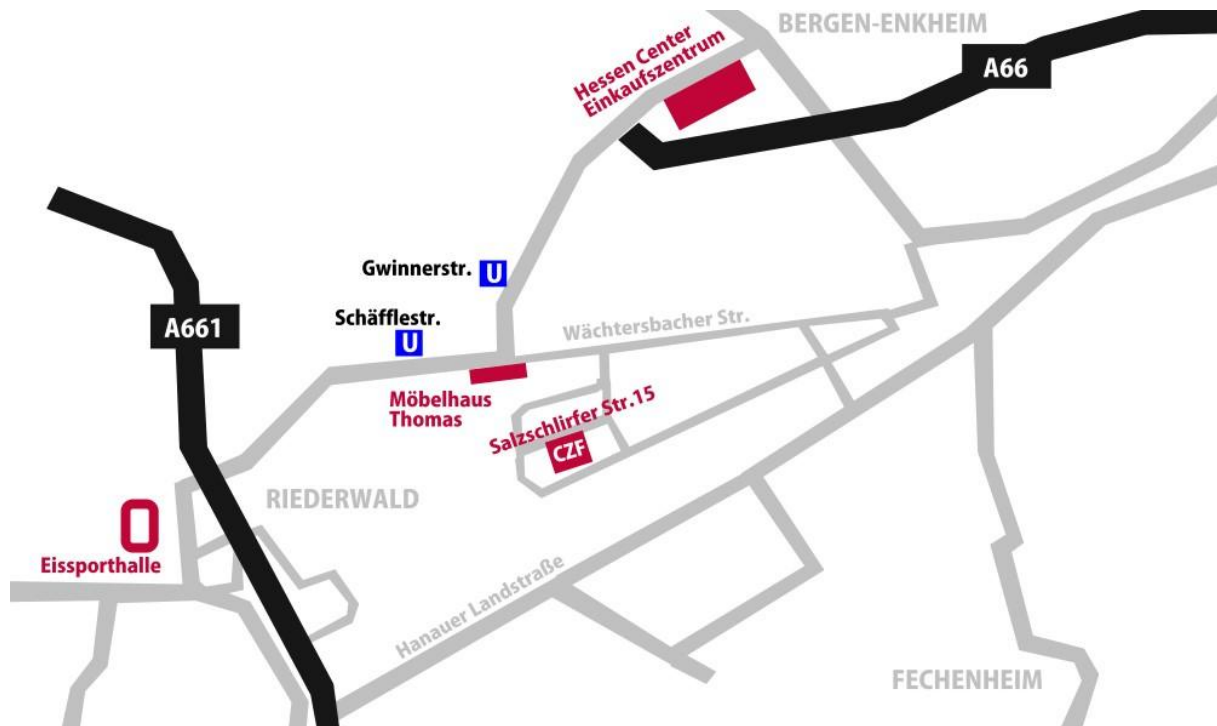

CZF – Willkommen zu Hause

Christliches Zentrum Frankfurt e.V.
Salzschrirfer Str. 15
60386 Frankfurt
www.czf.de / 069 941 48 00

Autobahn aus südlicher Richtung

Die A661 bis zur Abfahrt "Frankfurt Ost". In Richtung Bergen-Enkheim den Verkehrskreisel verlassen in den Ratsweg hinein, an der dritten Ampel rechts Richtung Bergen-Enkheim. Nach ca. 1 km am Möbelhaus Thomas (rechter Hand) geradeaus weiter in die Wächtersbacher Straße. Dann die erste Straße rechts in die Schlitzer Straße und danach die zweite Straße wieder rechts in die Salzschrirfer Straße.

Autobahn aus nördlicher Richtung

Die A661 bis Ausfahrt "Riederwald". Nach der Ampel an der Ausfahrt rechts halten Richtung Bergen-Enkheim, dann an der ersten Ampel rechts. Nach ca. 1 km am Möbelhaus Thomas (rechter Hand) geradeaus weiter in die Wächtersbacher Straße. Dann die erste Straße rechts in die Schlitzer Straße und danach die zweite Straße wieder rechts in die Salzschrirfer Straße.

Autobahn aus östlicher Richtung

Die A66 Richtung Frankfurt aus östlicher Richtung von der A45 aus bis ans Ende durchfahren. Am Autobahnende ist rechts ein Einkaufszentrum (Hessen Center). Hier links auf die Borsigallee und bis ans Ende durchfahren. Hier, am Möbelhaus Thomas, links in die Wächtersbach Str. einbiegen. Dann die erste Straße rechts in die Schlitzer Straße und danach die zweite Straße wieder rechts in die Salzschrirfer Straße.

Mit öffentlichen Verkehrsmitteln

Mit allen S-Bahnen aus der Region oder vom Hauptbahnhof mit der U4 bis zur Konstabler Wache fahren. Dort umsteigen in die U7 Richtung Enkheim und bis Gwinnerstraße fahren. Hier aussteigen und bis zum Möbelhaus Thomas zurückgehen. Dort links abbiegen in die Wächtersbacher Straße und bis zur Schlitzer Straße gehen. Rechts in sie einbiegen und die zweite Straße wieder rechts in die Salzschrirfer Straße. (Fussweg ca. 15 Min.)